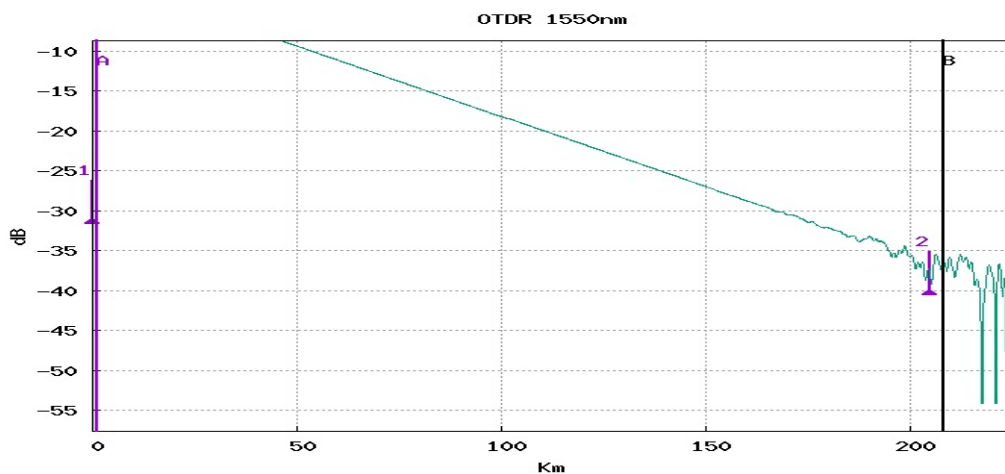

Ident. Cabo : DIO ALTA POTENCIA TEF - CDJ

ID da Fibra /Número : FO 43

Origem : TEFE

Extremidade : COARI

ID da OS : INFOVIA PAC

ID do Operador : SIMON

SmartOTDR (S/N 83019)

E138FB65 (S/N 83019)

Calibration date : 07/03/2023

Data : 16/01/2026 09:08 (UTC-3)

Setup

OTDR

EXPERT

Alarmes

Laser

1550nm

Pw

20us

Alcance

260km

Tempo de Aquisição

60.0s

IOR

1.46800(G652 G657)

Coef. de Dispersão

-81.0 dB

Limites

None

Resumo

Nome do Arquivo

TEFE x COARI_FO-043.msor

Laser nm

1550

Perda Total dB

35.972

Link ORL dB

Fim da Fibra Km

204.872

Direção

TEFE -> COARI

Perda Média dB/Km

0.176

Evento Alarmes

2

1/2

0.000

2/2

204.872 Km

A : 0.979km -2.354 dB

A-B : 207.487km 0.164 dB/Km

34.028 dB

B : 208.466km -36.382 dB

Evento	Distância	Perda	Reflect.	Declive	Secção	P. Total
	Km	dB	dB	dB/km	Km	dB
1	0.000	~ 0.613	~ -35.42		0.000	0.000
2	204.872			0.175	0.205	35.972